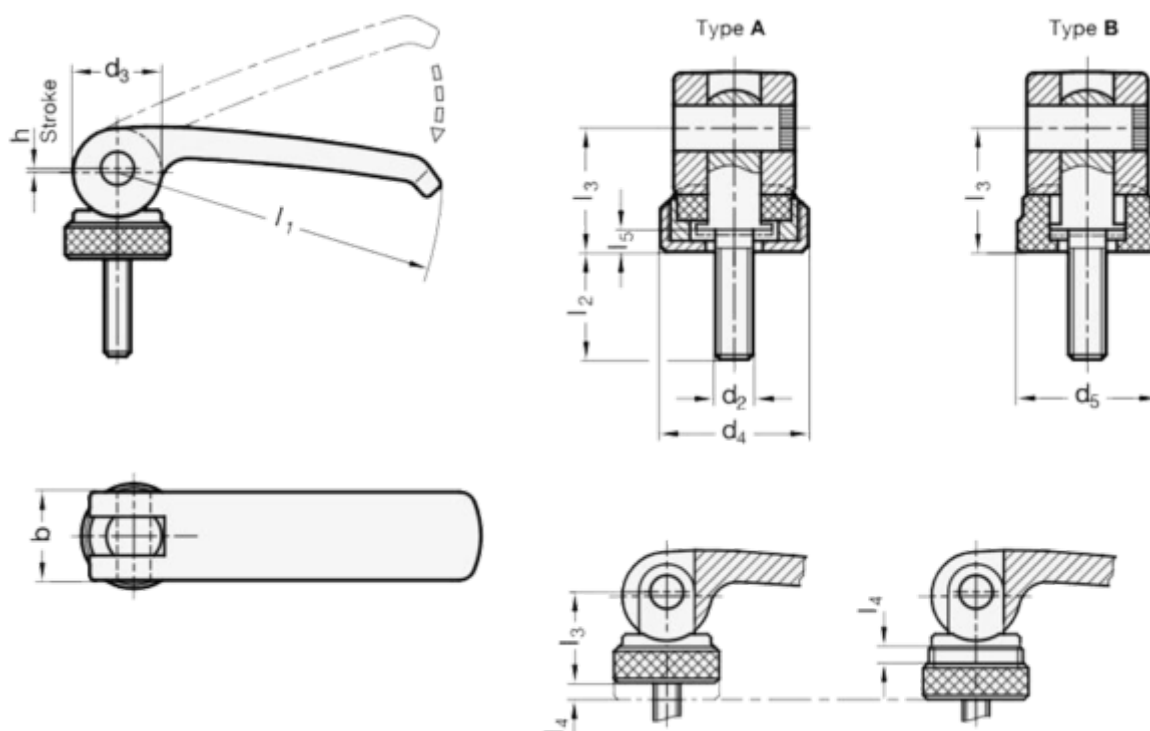

Varenummer: 209273101M1035B
Beskrivelse: E+G Excenterlås GN 927.3-101-M10-35-B
Udvendigt gevind

Mål

b = 25
d2 = M10
d4 =
d5 = 27
l1 = 101
l2 = 35